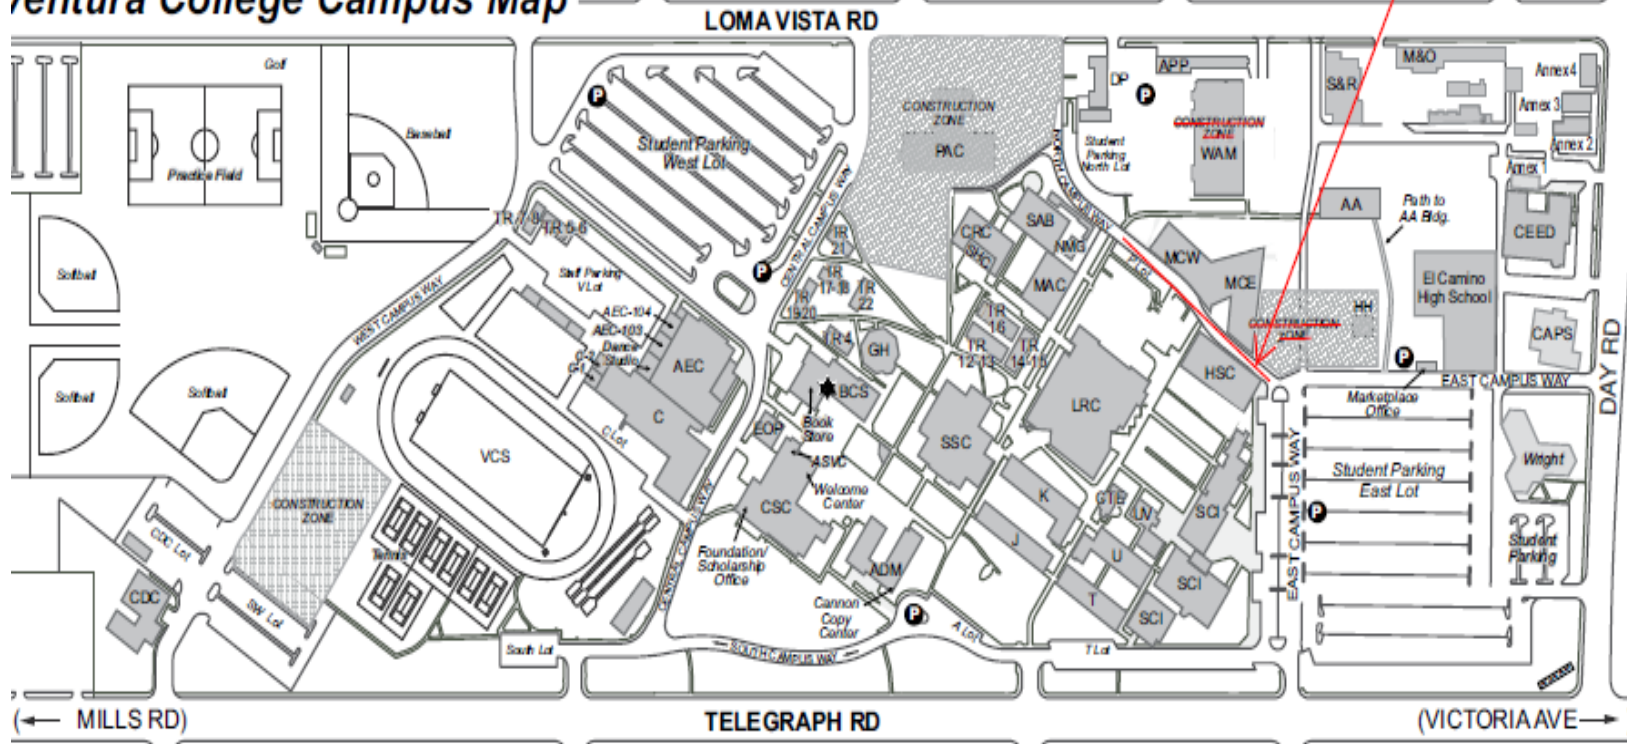

Ventura College Campus Map

**Ventura College Foundation-
Market Place**
 4667 Telegraph Road
 Ventura, CA 93003
Phone: (805) 289-6062
 ejuarez@vcccd.edu

Office Hours
 Friday 9 a.m. – 3:30 p.m.
Weekend Hours
 Saturday and Sunday
 7:30 a.m. – 1:30 p.m.

EAST CAMPUS WAY

30
31
32
33
34
35
36
37
38
39
40
41

FOOD

DRIED GOOD & PRODUCE

Row 1
200
Row 2
300
Row 3
400B
400A
Row 4
600B
600A
Row 5
700
Row 6
Row 7

101	103	105	107	109	111	113	115	117	119	121
102	104	106	108	110	112	114	116	118	120	122
201	203	205	207	209	211	213	215	217	219	221
202	204	206	208	210	212	214	216	218	220	222
301	303	305	307	309	311	313	315	317	319	321
302	304	306	308	310	312	314	316	318	320	322
401	403	405	407	409	411	413	415	417	419	421
402	404	406	408	410	412	414	416	418	420	422
501	503	505	507	509	511	513	515	517	519	521
502	504	506	508	510	512	514	516	518	520	522
601	603	605	607	609	611	613	615	617	619	621
602	604	606	608	610	612	614	616	618	620	622
701	703	705	707	709	711	713	715	717	719	721

CORRIDOR

123	125	127	129	131	133
124	126	128	130	132	134
223	225	227	229	231	233
224	226	228	230	232	234
323	325	327	329	331	333
324	326	328	330	332	334
423	425	427	429	431	433
424	426	428	430	432	434
523	525	527	529	531	533
524	526	528	530	532	534
623	625	627	629	631	633
624	626	628	630	632	634
723	725	727	729	731	733

18
17
16
15
14
13
12
11
10
9
8
7
6
5
4
3
2
1

LIBRARY

DAY ROAD

TELEGRAPH ROAD

PAID

PARKING

TELEGRAPH ROAD

702	704	706	708	710	712	714	716	718	720	722	724	726	728	730	732	734	736
-----	-----	-----	-----	-----	-----	-----	-----	-----	-----	-----	-----	-----	-----	-----	-----	-----	-----